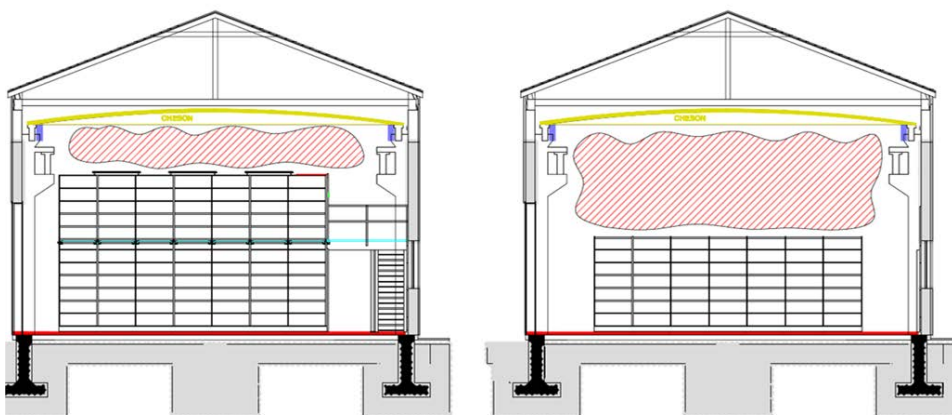

## Produkt

FOREG® 2000 TwinSpace

Mobilreol i 2 etager

 ungenüztter Raum

 nutzungstet. Raum

FOREG® 2000 Twin Space er en overbygning på den almindelige elektrisk drevne FOREG® 2000 kompaktreol. En dobbelt høj kompaktreol der giver en fantastisk udnyttelse af selv høje lokaler.

FOREG® 2000 TwinSpace har allerede bevist sin styrke på mange arkiver. I Danmark er systemet brugt i Rigsarkivets nye magasiner hvor vi har leveret ca. 76.000 hyldecentre.

FOREG® 2000 TwinSpace er velegnet både til nye bygninger, men især til indretning af eksisterende højloftede lokaler. Lokaler med en loftshøjde på op til 6 meter er ideelt.

FOREG® 2000 TwinSpace kompakt reol-systemet i 2 etager bruges i lokaler med stor loftshøjde, og er specielt velegnet til større arkiver hvor effektivitet og en meget effektiv pladsudnyttelse kombineres.

Med en FOREG® 2000 TwinSpace kompakt-reol sparer du på de dyre kvadratmetre. Kompaktreolen i 2 etager giver mulighed for mere end fordoble kapaciteten eller halvere arealforbruget set i forhold til almindelige mobile reoler.