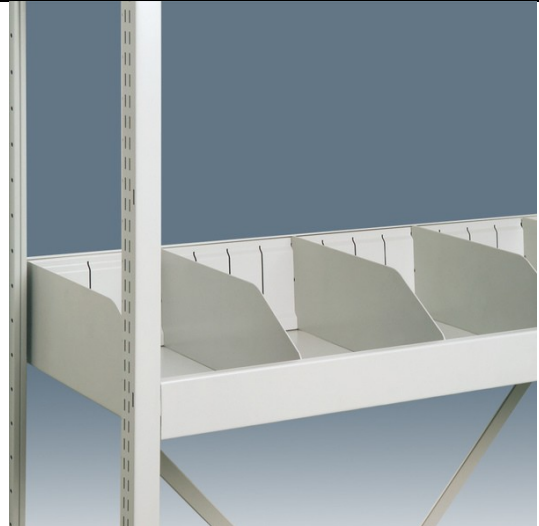

## FOREG® 2000 ARKIVREOLER

FOREG® 2000

Gavludfyldning

Hængslede døre

Ophængsstang

Skydedøre

## FOREG® 2000 ARKIVREOLER

Skilleplader / delepinde

Belysning

Vinkelbogstøtte

Fast skuffe / Medie hylde / krybbe

Hængemappeudtræk

Udtræksskuffe