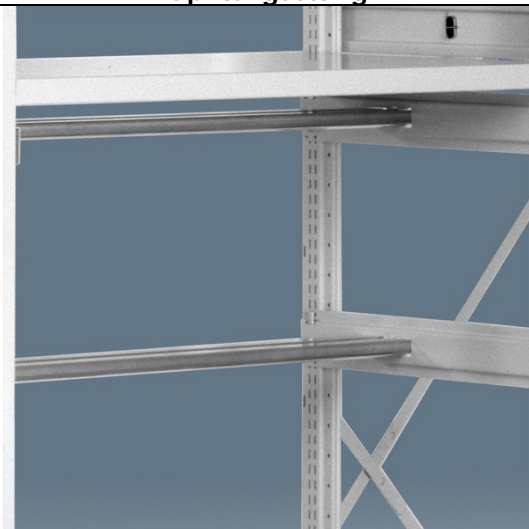

## FOREG® 2000 ARKIVREOLER

FOREG® 2000

Gavludfyldning

Hængslede døre

Ophængsstang

Skydedøre

## FOREG® 2000 ARKIVREOLER

Skilleplader / delepinde

Belysning

Vinkelbogstøtte

Fast skuffe / Medie hylde / krybbe

Hængemappeudtræk

Udtræksskuffe