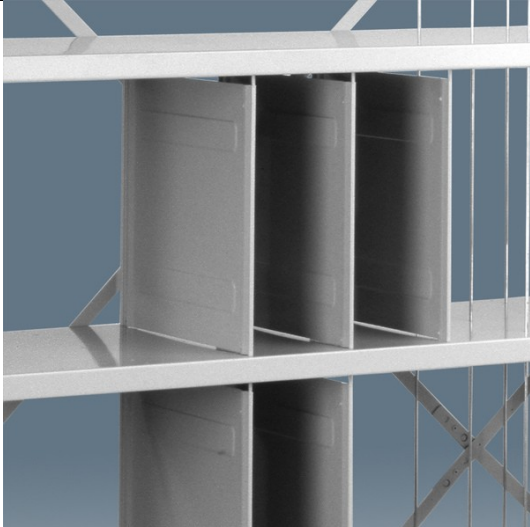

## FOREG® 2000 ARKIVREOLER

FOREG® 2000

Gavludfyldning

Hængslede døre

Ophængsstang

Skydedøre

## FOREG® 2000 ARKIVREOLER

Skilleplader / delepinde

Belysning

Vinkelbogstøtte

Fast skuffe / Medie hylde / krybbe

Hængemappeudtræk

Udtræksskuffe