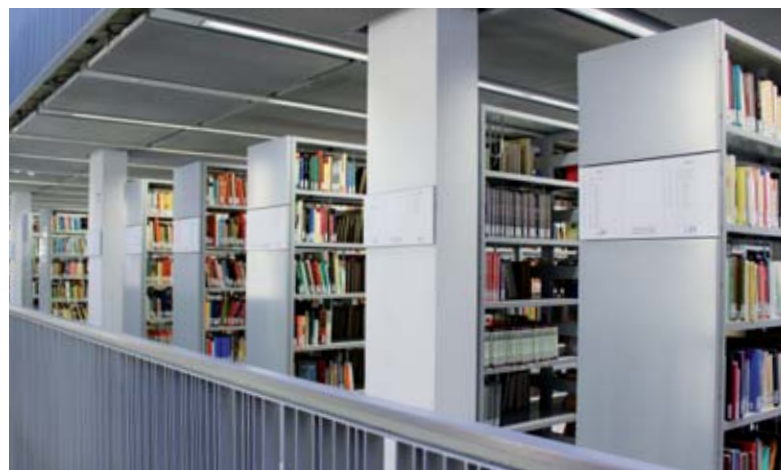

FOREG® biblioteksreoler kan forsynes med individuelt udformede gavlpaneler. Ved brug af materialer som træ, glas, perforeret- eller glat stål kan designet tilpasses den omgivende arkitektur.

Individuelt udseende er afgørende for biblioteksmiljøet. For eksempel kan et digitalt tryk med særligt valgte motiver på gavlpaneler medvirke til at skabe et helt særligt udseende.

Benyttes perforerede gavle og gavlpaneler opnås den ekstra bonus at luftstrømmen gennem samlingerne forbedres.

FOREG® – reoler der giver plads.