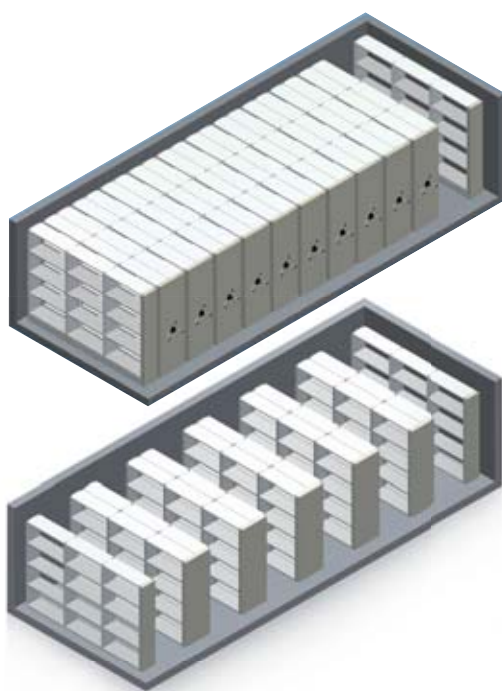

En stor bogsamling kræver plads til udvidelse. Kompaktreoler fjerner nemt flaskehalse. Sammenlignet med stationære reoler giver tilsvarende kompaktreoler næsten dobbelt kapacitet – en klar fordel også økonomisk, da man får bedre udnyttelse af lokalet, hvilket også på lang sigt giver betydelig reduktion i lokaleomkostningerne. Set i lyset af ubønhørligt stigende lokaleomkostninger er pladsbesparende reoler en fornuftig investering for fremtiden.

Vores kontinuerlige søgen efter innovation tilføjer værdi. Med kompaktreoler opnås den optimale arealudnyttelse, fordi der kun er én gang ind i reolsystemet, hvilket giver næsten dobbelt kapacitet i forhold til stationære reoler. Gangen åbnes kun der hvor det er nødvendigt – Kompaktreoler tilpasser sig perfekt til individuelle krav.

- *Kompaktreoler flytter en tung last i en håndvending.*
- *Kompaktreoler fordobler kapaciteten.*
- *Kompaktreoler leveres med manuel- eller elektrisk drift.*
- *Kompaktreoler kan leveres i flere etager.*

FOREG® – reoler der giver plads.